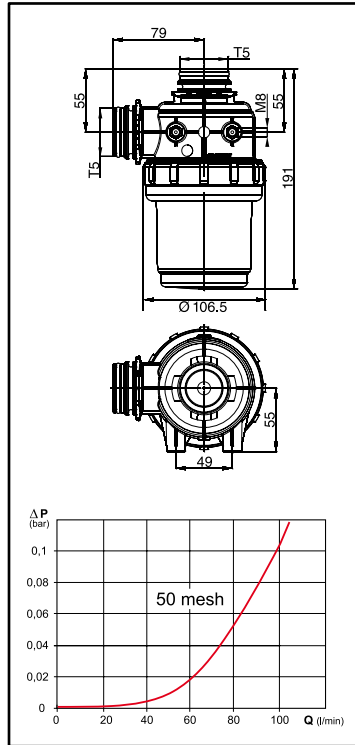

### Filtri di aspirazione serie 312

- Attacco a forchetta T5
- Capacità filtrante da 60 l/min a 100 l/min
- Cartuccia Ø 70 x 148 mm
- Corpo in polipropilene
- Guarnizioni in EPDM (a richiesta in VITON®)
- Inserti di fissaggio in ottone

### Suction filters series 312

- Fork coupling T5
- Filtering capacity 60-100 l/min
- Cartridge Ø 70 x 148 mm
- Polypropylene body
- EPDM gaskets (VITON® optional)
- Brass fixing inserts

### Filtros de aspiración serie 312

- Toma de horquilla T5
- Capacidad filtrante 60 l/min a 100 l/min
- Cartucho Ø 70 x 148 mm
- Cuerpo de polipropileno
- Juntas en EPDM (bajo demanda, en VITON®)
- Casquillos de fijación de latón

COD. CODE CÓD.	T	Tipo di rete Screen type Tipo de red	Area effettiva Effective area Área efectiva	
			cm <sup>2</sup>	sq. inches
312 20D2	T5	Inox 32 mesh	108	16.7
312 20D3		Inox 50 mesh	99	15.3
312 20D7		Polypr. 16 mesh	86	13.4
312 20D8		Polypr. 32 mesh	72	11.2