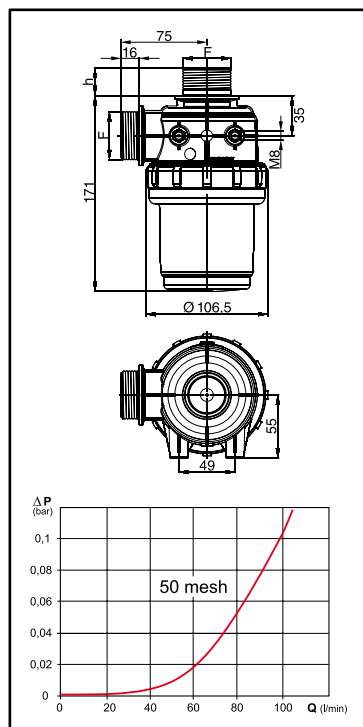

Ricambio  
Spare part  
Repuesto

COD. CODE CÓD.	Tipo Type Tipo
312 2002.030	Inox 32 mesh
312 2003.030	Inox 50 mesh
312 2007.030	Polypr. 16 mesh
312 2008.030	Polypr. 32 mesh

Raccordi di completamento con attacco a forchetta a pag. 180 da ordinare separatamente.  
Unions with fork coupling (see p. 180, to be ordered separately).  
Empalmes con acople de horquilla, en la pág. 180 para pedir por separado.

### Filtri di aspirazione serie 312

- Filetti G 1 ¼
- Capacità filtrante da 60 l/min a 100 l/min
- Cartuccia Ø 70 x 148 mm
- Corpo in polipropilene
- Guarnizioni in EPDM (a richiesta in VITON®)
- Inserti di fissaggio in ottone

### Suction filters series 312

- 1 ¼" BSP threads
- Filtering capacity 60-100 l/min
- Cartridge Ø 70 x 148 mm
- Polypropylene body
- EPDM gaskets (VITON® optional)
- Brass fixing inserts

COD. CODE CÓD.	F (BSP)	Tipo di rete Screen type Tipo de red	h (mm)	Area effettiva Effective area Área efectiva	
				cm <sup>2</sup>	sq. inches
312 2052	G 1 ¼	Inox 32 mesh	23	108	16.7
312 2053		Inox 50 mesh		99	15.3
312 2057		Polypr. 16 mesh		86	13.4
312 2058		Polypr. 32 mesh		72	11.2
312 2152		Inox 32 mesh	40	108	16.7
312 2153		Inox 50 mesh		99	15.3
312 2157		Polypr. 16 mesh		86	13.4
312 2158		Polypr. 32 mesh		72	11.2