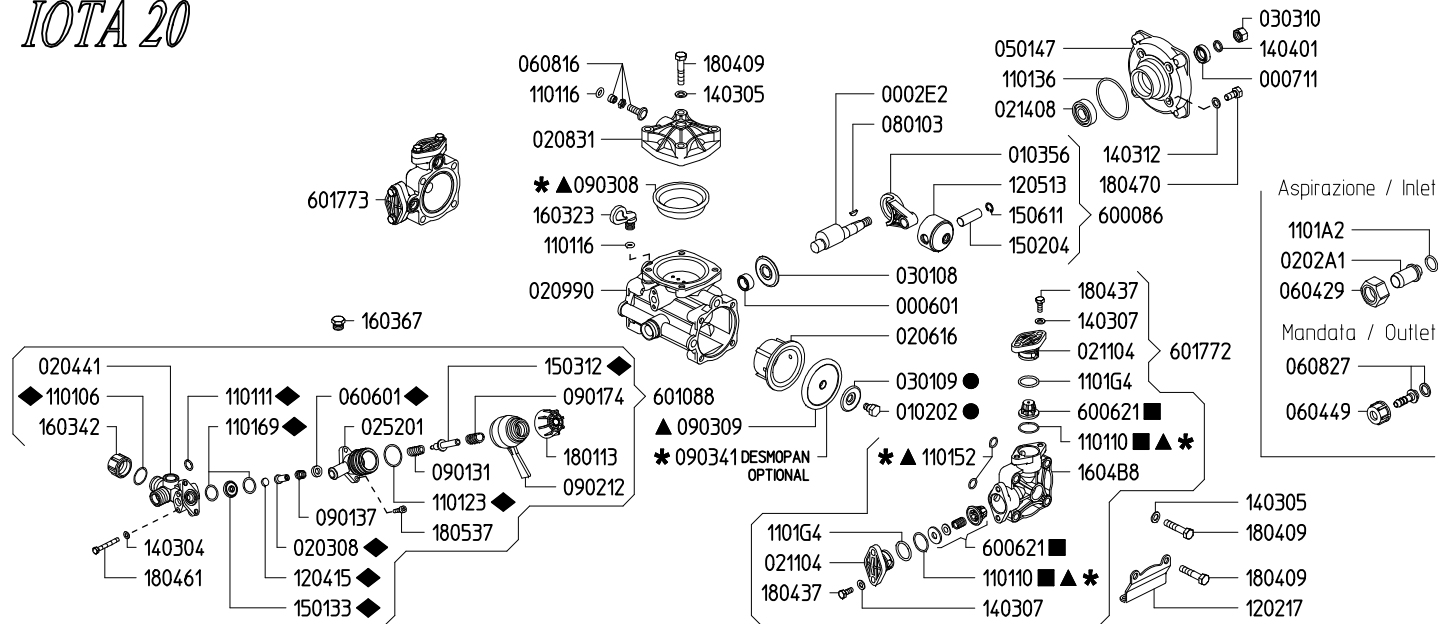

SERIE - SERIES

IOTA

IOTA 20

844200

IOTA 25 GR

844300

IOTA 20

KIT 629		KIT 536		KIT 537		KIT 539	
870001		606237		606238		606240	
*		▲		■		●	
CODICE CODE	Q.TA' Q.TY	CODICE CODE	Q.TA' Q.TY	CODICE CODE	Q.TA' Q.TY	CODICE CODE	Q.TA' Q.TY
090308	1	090308	1	110110	4	010202	2
090341	2	090309	2	600621	4	030109	2
110110	4	110110	4				
110152	4	110152	4				

KIT 499	
870101	
◆	
CODICE CODE	Q.TA' Q.TY
020308	1
060601	1
110106	1
110111	1
110123	1
110169	2
120415	1
150133	1
150312	1

IOTA 25