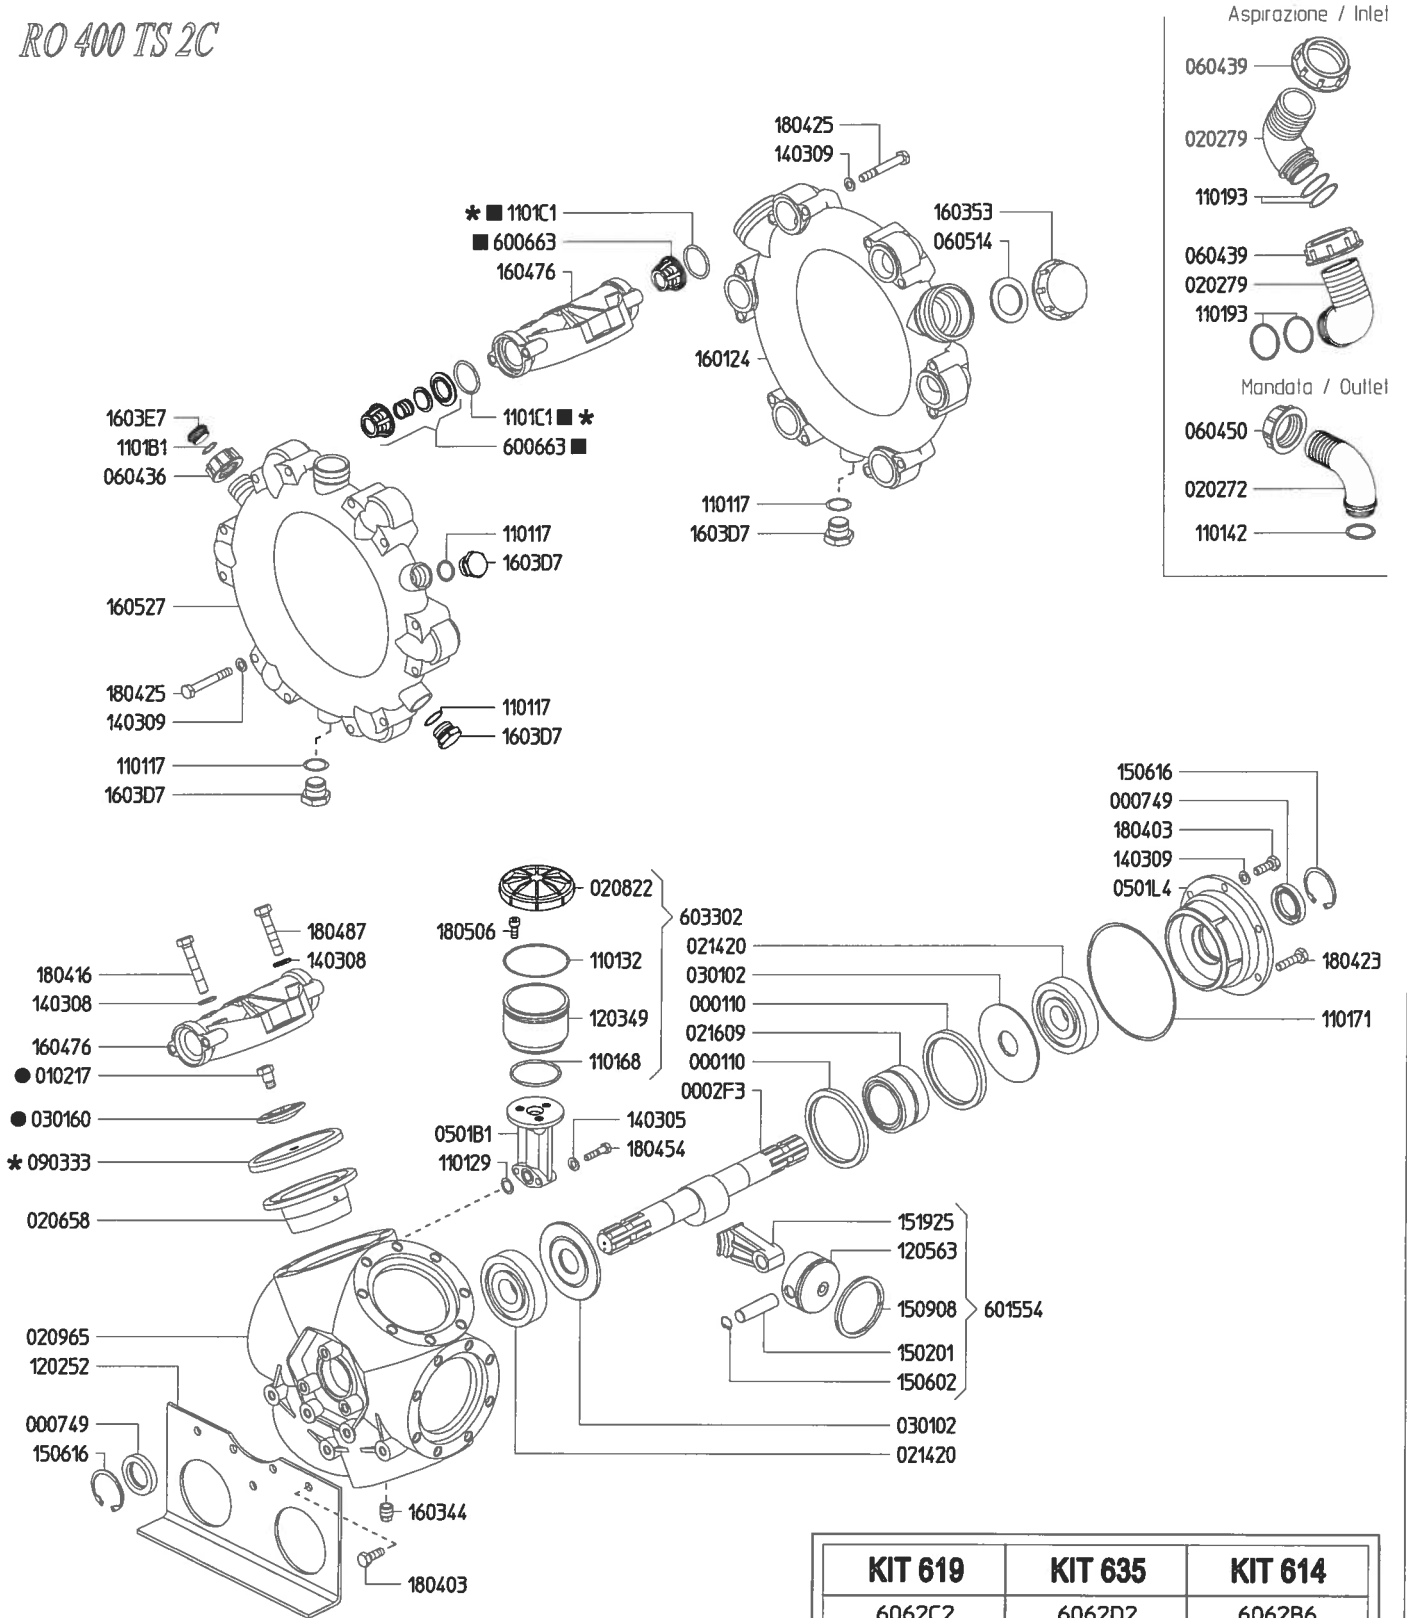

# RO

## RO 400 TS 2C

KIT 619		KIT 635		KIT 614	
6062C2		6062D2		6062B6	
*		■		●	
CODICE CODE	Q.TA' Q.TY	CODICE CODE	Q.TA' Q.TY	CODICE CODE	Q.TA' Q.TY
090333	6	1101C1	12	010217	6
1101C1	12	600663	12	030160	6