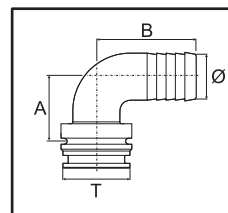

**RACCORDI CON ATTACCO A FORCHETTA**  
**FITTINGS WITH FORK COUPLING**  
**RACORES CON CONEXION DE HORQUILLA**

Portagomma curvo attacco femmina  
 90° hose fitting with female connection  
 Portamanguera curvo con conexión hembra

Portagomma curvo attacco maschio  
 90° hose fitting with male connection  
 Portamanguera curvo con conexión macho

COD. CODE Cód.	T	Ø (mm)	A (mm)	B (mm)		COD. CODE Cód.
▶ 119 0310	T3	10	34	35	25	010003
▶ 119 0313		13	34	45	25	
▶ 119 0316		16	34	48	25	
▶ 119 0320		20	34	53	25	
▶ 119 0413	T4	13	35	45	25	010004
▶ 119 0416		16	35	48	25	
▶ 119 0420		20	35	53	25	
▶ 119 0425		25	44	53	25	
▶ 119 0513	T5	13	37	45	25	010005
▶ 119 0516		16	37	48	25	
▶ 119 0520		20	37	53	25	
▶ 119 0525		25	50	57	25	
▶ 119 0530		30	50	74	25	
▶ 119 0532		32	50	74	25	
▶ 119 0538		38	55	85	25	
▶ 119 0540		40	55	85	25	
▶ 119 0625	T6	25	54	57	25	010006
▶ 119 0630		30	54	74	25	
▶ 119 0632		32	54	74	25	
▶ 119 0635		35	59	80	25	
▶ 119 0638		38	59	85	25	
▶ 119 0640		40	59	85	25	
▶ 119 0740	T7	40	63	85	10	010007
▶ 119 0745		45	69	83	10	
▶ 119 0750		50	84	92	10	
▶ 119 0752		52	84	92	10	
▶ 119 0760		60	99	120	10	
▶ 119 0960	T9	60	102	120	5	010009
▶ 119 0975		75	102	125	5	