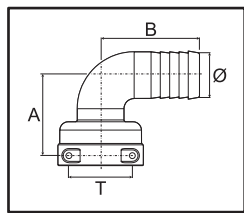

**RACCORDI CON ATTACCO A FORCHETTA**  
**FITTINGS WITH FORK COUPLING**  
**RACORES CON CONEXION DE HORQUILLA**

Portagomma curvo attacco femmina  
 90° hose fitting with female connection  
 Portamanguera curvo con conexión hembra

Portagomma curvo attacco maschio  
 90° hose fitting with male connection  
 Portamanguera curvo con conexión macho

COD. CODE Cód.	T	Ø (mm)	A (mm)	B (mm)		COD. CODE Cód.
▶ 119 0310	T3	10	34	35	25	010003
▶ 119 0313		13	34	45	25	
▶ 119 0316		16	34	48	25	
▶ 119 0320		20	34	53	25	
▶ 119 0413	T4	13	35	45	25	010004
▶ 119 0416		16	35	48	25	
▶ 119 0420		20	35	53	25	
▶ 119 0425		25	44	53	25	
▶ 119 0513	T5	13	37	45	25	010005
▶ 119 0516		16	37	48	25	
▶ 119 0520		20	37	53	25	
▶ 119 0525		25	50	57	25	
▶ 119 0530		30	50	74	25	
▶ 119 0532		32	50	74	25	
▶ 119 0538		38	55	85	25	
▶ 119 0540		40	55	85	25	
▶ 119 0625	T6	25	54	57	25	010006
▶ 119 0630		30	54	74	25	
▶ 119 0632		32	54	74	25	
▶ 119 0635		35	59	80	25	
▶ 119 0638		38	59	85	25	
▶ 119 0640		40	59	85	25	
▶ 119 0740	T7	40	63	85	10	010007
▶ 119 0745		45	69	83	10	
▶ 119 0750		50	84	92	10	
▶ 119 0752		52	84	92	10	
▶ 119 0760		60	99	120	10	
▶ 119 0960	T9	60	102	120	5	010009
▶ 119 0975		75	102	125	5	

Portagomma curvo 45° attacco maschio  
 45° hose fitting with male connection  
 Portamanguera curvo 45° conexión macho

COD. CODE Cód.	T	Ø (mm)	A (mm)	B (mm)		COD. (EPDM)	COD. (Viton®)
▶ 119 3530	T5	30	38	55	10	G11063	G11063V
▶ 119 3535		35	38	55	10		