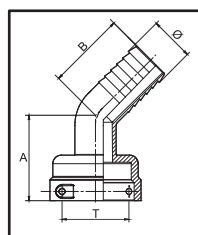

COD. CODE Cód.	T	Ø (mm)	A (mm)	B (mm)		COD. (EPDM)	COD. (Viton®)
▶ 119 1310	T3	10	25	35	25	G11058	G11058V
▶ 119 1313		13	25	45	25		
▶ 119 1316		16	25	48	25		
▶ 119 1320		20	25	53	25		
▶ 119 1413	T4	13	25	45	25	G11054	G11054V
▶ 119 1416		16	25	48	25		
▶ 119 1420		20	25	53	25		
▶ 119 1425		25	34	53	25		
▶ 119 1513	T5	13	26	45	25	G11063	G11063V
▶ 119 1516		16	26	48	25		
▶ 119 1520		20	26	53	25		
▶ 119 1525		25	39	57	25		
▶ 119 1530		30	39	74	25		
▶ 119 1532		32	39	74	25		
▶ 119 1538		38	44	85	25		
▶ 119 1540		40	44	85	25		
▶ 119 1625	T6	25	42	57	25	G11023	G11023V
▶ 119 1630		30	42	74	25		
▶ 119 1632		32	42	74	25		
▶ 119 1635		35	47	80	25		
▶ 119 1638		38	47	85	25		
▶ 119 1640		40	47	85	25		
▶ 119 1740	T7	40	48	85	10	G11017 x2	G11017V x2
▶ 119 1745		45	54	83	10		
▶ 119 1750		50	59	92	10		
▶ 119 1752		52	59	92	10		
▶ 119 1760		60	79	120	10		
▶ 119 1960	T9	60	84	120	5	G11067 x2	G11067V x2
▶ 119 1975		75	84	125	5		

Portagomma curvo 45° attacco femmina
45° hose fitting with female connection
Portamanguera curvo 45° conexión hembra

COD. CODE Cód.	T	Ø (mm)	A (mm)	B (mm)		COD. CODE Cód.
▶ 119 2630	T6	30	54	55	25	010006
▶ 119 2635		35	54	55	25	
▶ 119 2640		40	54	60	25	

Portagomma curvo 45° attacco maschio
45° hose fitting with male connection
Portamanguera curvo 45° conexión macho