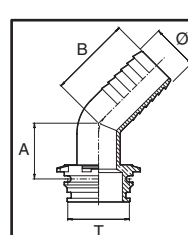

COD. CODE Cód.	T	Ø (mm)	A (mm)	B (mm)		COD. (EPDM)	COD. (Viton®)
▶ 119 3530	T5	30	38	55	10	G11063	G11063V
▶ 119 3535		35	38	55	10