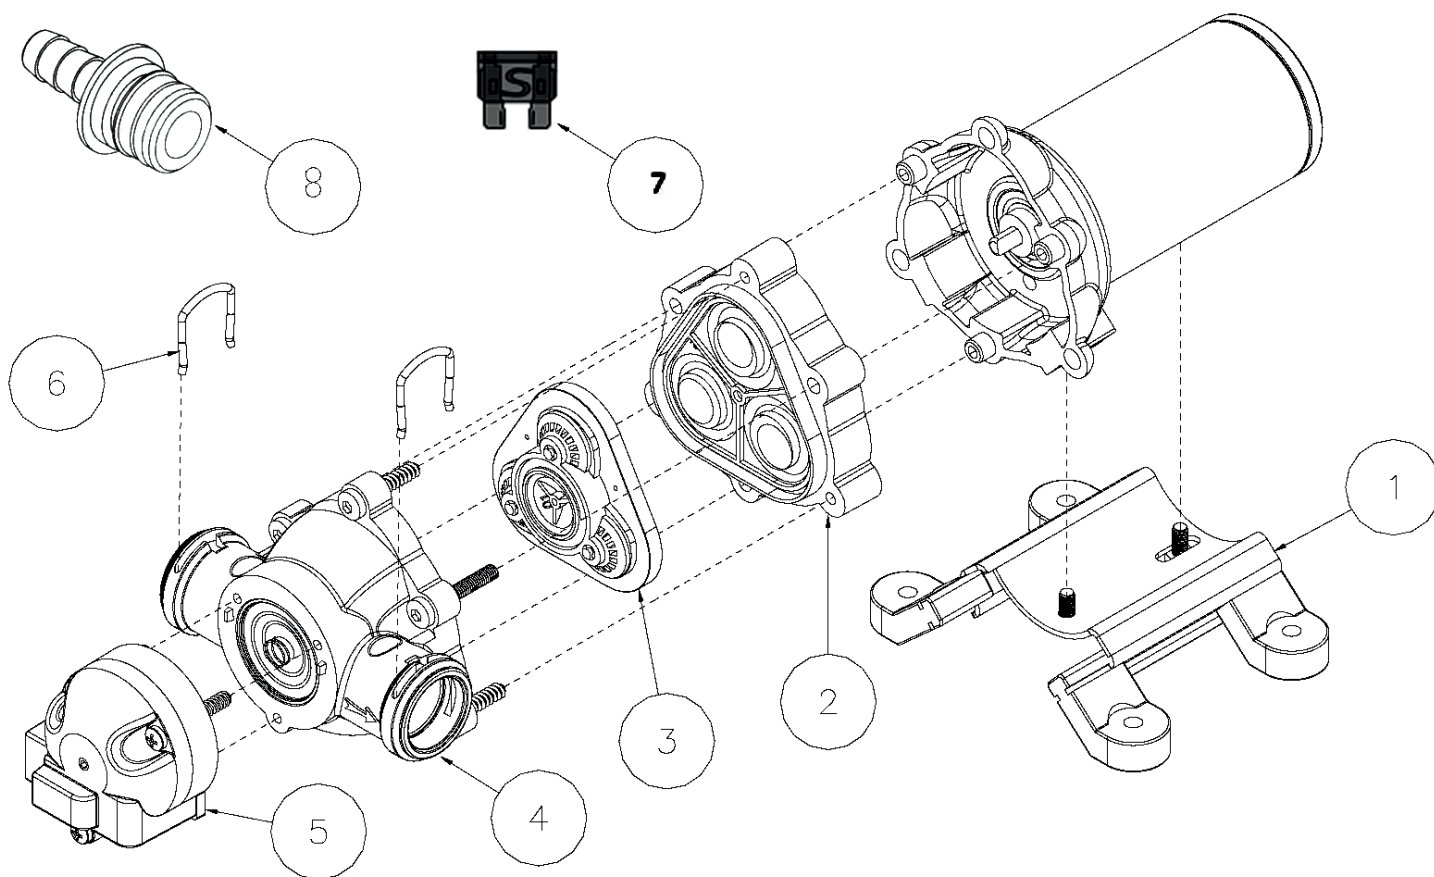

EF 1200 12V

Motopompe

MotorPump Unit

Modello / Model EF 1200 12v Codice/Code 7306 0010

N°	Cod.	Descrizione	Description	Note	Qty	Model
1	5013 0110	Base	Base Plate Assembly		1	
2	1009 0409	Kit Membrane	Diaphragm Assembly		1	
3	2432 0043	Kit Porta Pistoni e Kit valvole Aspirazione / Mandata	Valve Plate Assembly Suction / Delivery Assembly Kit		1	
4	3300 0203	Kit Testata	Pump Head Assembly		1	

N°	Cod.	Descrizione	Description	Note	Qty	Model
5	1410 0151	Kit Pressostato	Pressure Switch Assembly		1	
6	1202 0086	Gancio ad "U"	"U" Hook		2	
7	1012 0043	Fusibile	Replacement Fuse	5A	1	
8	1800 0135	Attacco Rapido	Quick Connect	3/8"	2	