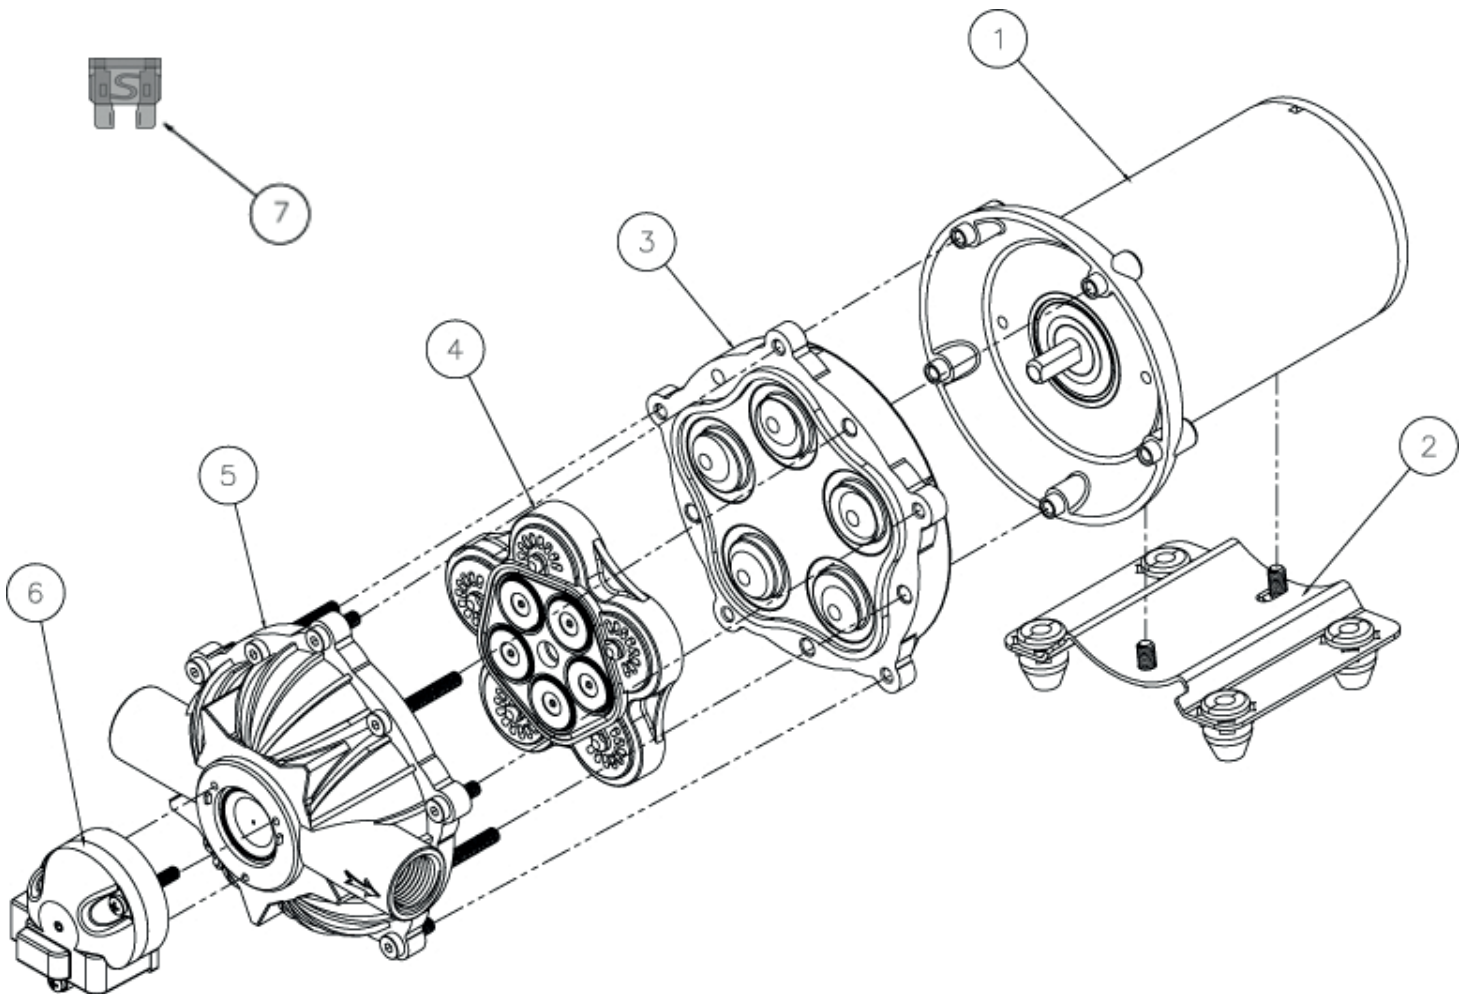

**EF 3000 12V - EF 4000 12V**  
**EF 5500 12V - EF 5500 24V**

**Motopompe**

**MotorPump Unit**

**Modello / Model EF 3000 12v**  
**Modello / Model EF 4000 12v**  
**Modello / Model EF 5500 12v**  
**Modello / Model EF 5500 24v**

**Codice / Code 7306 0003**  
**Codice / Code 7306 0004**  
**Codice / Code 7306 0005**  
**Codice / Code 7306 0008**

N°	Cod.	Descrizione	Description	Note	Qty	Model
1	1831 0310	Motore	Motor	12V	1	EF 3000 12V EF 4000 12V EF 5500 12V
	1831 0625	Motore	Motor	24V	1	EF 5500 24V
2	5013 0107	Base	Base Plate Assembly		1	
3	1009 0382	Kit Membrane	Diaphragm Assembly	Santoprene® Diaphragm	1	EF 3000 12V
	1009 0383	Kit Membrane	Diaphragm Assembly	Santoprene® Diaphragm	1	EF 4000 12V
	1009 0384	Kit Membrane	Diaphragm Assembly	Santoprene® Diaphragm	1	EF 5500 12V EF 5500 24V

N°	Cod.	Descrizione	Description	Note	Qty	Model
4	2432 0040	Kit Porta Pistoni e Kit valvole Aspirazione / Mandata	Valve Plate Assembly Suction / Delivery Assembly Kit		1	
5	3300 0184	Kit Testata	Pump Head Assembly		1	
6	1410 0138	Kit Pressostato	Pressure Switch Assembly		1	
7	1012 0038	Fusibile	Replacement Fuse	15A	1	EF 3000 12V EF 4000 12V EF 5500 24V
	1012 0039	Fusibile	Replacement Fuse	20A	1	EF 5500 12V