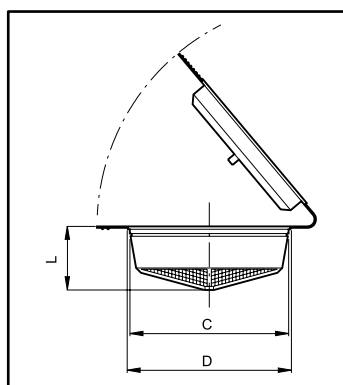

FILTRI IMMISSIONE SERBATOIO

TANK FILLING FILTER

FILTROS LLENADO TANQUES

Coperchi e filtri per pompa a spalla

Lids and filters for back-pack sprayer

Tapas y filtros para equipos de mochila

COD. CODE CÓD.	D (mm)	F (mm)
300 303	90	85

COD. CODE CÓD.	D (mm)	C (mm)	L (mm)
300 302	98	90	31
300 304	118	108	40

COD. CODE CÓD.	D (mm)	C (mm)	L (mm)
300 307	112	111	45

Filtro a cestello inox

Stainless steel basket filter

Filtro de cesta inox

COD. CODE CÓD.	D (mm)	C (mm)	L (mm)	Ø (mm)
006 950	400	382	160	---
006 960	400	382	333	26