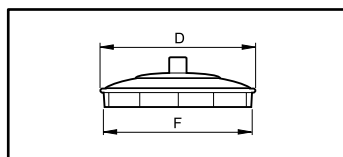

FILTRI IMMISSIONE SERBATOIO

TANK FILLING FILTER

FILTROS LLENADO TANQUES

Coperchi e filtri per pompa a spalla

Lids and filters for back-pack sprayer

Tapas y filtros para equipos de mochila