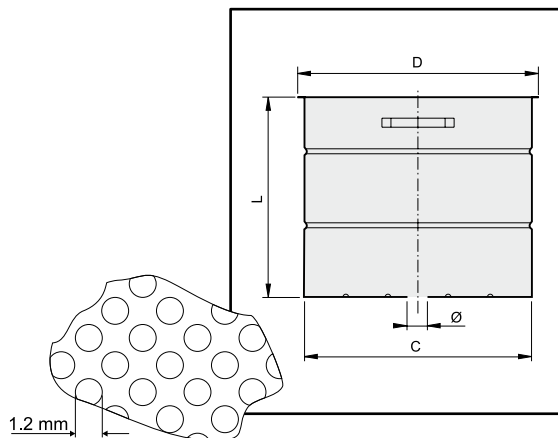

COD. CODE CÓD.	D (mm)	C (mm)	L (mm)
300 302	98	90	31
300 304	118	108	40

COD. CODE CÓD.	D (mm)	C (mm)	L (mm)
300 307	112	111	45

Filtro a cestello inox

Stainless steel basket filter

Filtro de cesta inox

COD. CODE CÓD.	D (mm)	C (mm)	L (mm)	Ø (mm)
006 950	400	382	160	---
006 960	400	382	333	26