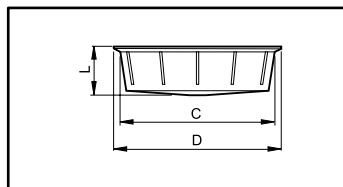

FILTRI IMMISSIONE SERBATOIO

TANK FILLING FILTER

FILTROS LLENADO TANQUES

Coperchi e filtri per pompa a spalla

Lids and filters for back-pack sprayer

Tapas y filtros para equipos de mochila

COD. CODE CÓD.	D (mm)	F (mm)
300 303	90	85

COD. CODE CÓD.	D (mm)	C (mm)	L (mm)
300 302	98	90	31
300 304	118	108	40

COD. CODE CÓD.	D (mm)	C (mm)	L (mm)
300 307	112	111	45

Filtro a cestello inox

Stainless steel basket filter

Filtro de cesta inox

COD. CODE CÓD.	D (mm)	C (mm)	L (mm)	Ø (mm)
006 950	400	382	160	---
006 960	400	382	333	26