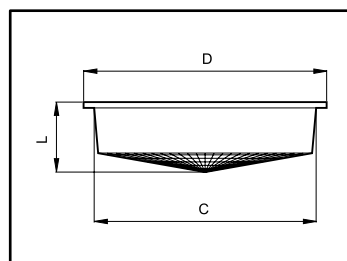

Filtro a sacco (rete 18 mesh)

Basket filter (screen 18 mesh)

Filtros en forma de sacco (18 mesh)

COD. CODE CÓD.	D (mm)	C (mm)	L (mm)	per - for - para	
300 140	140	127	203	354 2010 354 2110	
300 101	295	285	230		
300 110	203	188	120	350 2420 350 2520	
300 116	203	188	235		
300 112	210	188	120		
300 118	210	188	235		
300 120	300	288	245	350 640 350 2440 350 2540	
				356 040 356 041 356 045 356 046	
				350 660 350 2460 350 2560	
				356 060 356 065	
300 126	400	380	185		
300 130	400	380	275		
300 134	400	380	330		
300 128	410	380	185		
300 132	410	380	275		
300 136	410	380	330		
300 114	194	188	235		Versioni speciali
300 119	230	188	235		Special versions
300 122	322	288	245		Versiones especiales
300 124	337	288	245		

Filtro a sacco in polipropilene

Polypropylene basket filter

Filtro en forma de sacco de polipropileno

COD. CODE CÓD.	D (mm)	C (mm)	L (mm)	per - for - para	
300 212	208	162	115	350 105 350 205	

Filtro a tazza

Cup filter

Filtro de taza

COD. CODE CÓD.	D (mm)	C (mm)	L (mm)	per - for - para	
300 309	104	94	35	---	
300 304	118	108	40	350 401	
300 310	194	187	60	---	
300 315	204	187	60	350 2420 350 2520 350 620	
				350 105 350 205	
300 320	208	194	40		
300 330	302	288	46	350 640 350 2440 350 2540 350 110 350 211	
				356 040 356 041 356 045 356 046	
300 335	322	288	46	---	