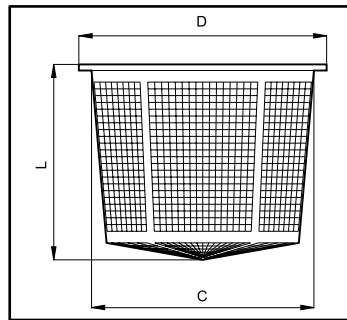

Filtro a sacco (rete 18 mesh)

Basket filter (screen 18 mesh)

Filtros en forma de sacco (18 mesh)

COD. CODE CÓD.	D (mm)	C (mm)	L (mm)	per - for - para	
300 140	140	127	203	354 2010 354 2110	
300 101	295	285	230		
300 110	203	188	120	350 2420 350 2520	
300 116	203	188	235		
300 112	210	188	120		
300 118	210	188	235		
300 120	300	288	245	350 640 350 2440 350 2540	
				356 040 356 041 356 045 356 046	
				350 660 350 2460 350 2560	
				356 060 356 065	
300 126	400	380	185		
300 130	400	380	275		
300 134	400	380	330		
300 128	410	380	185		
300 132	410	380	275		
300 136	410	380	330		
300 114	194	188	235		Versioni speciali
300 119	230	188	235		Special versions
300 122	322	288	245		Versiones especiales
300 124	337	288	245		

Filtro a sacco in polipropilene

Polypropylene basket filter

Filtro en forma de sacco de polipropileno

COD. CODE CÓD.	D (mm)	C (mm)	L (mm)	per - for - para	
300 212	208	162	115	350 105 350 205	

Filtro a tazza

Cup filter

Filtro de taza

COD. CODE CÓD.	D (mm)	C (mm)	L (mm)	per - for - para	
300 309	104	94	35	---	
300 304	118	108	40	350 401	
300 310	194	187	60	---	
300 315	204	187	60	350 2420 350 2520 350 620	
				350 105 350 205	
300 320	208	194	40		
300 330	302	288	46	350 640 350 2440 350 2540 350 110 350 211	
				356 040 356 041 356 045 356 046	
300 335	322	288	46	---	