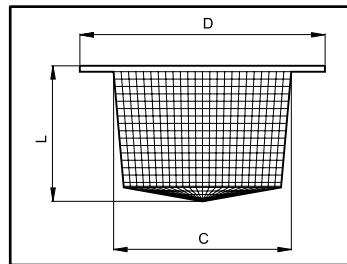

Filtro a sacco (rete 18 mesh)

Basket filter (screen 18 mesh)

Filtros en forma de sacco (18 mesh)

COD. CODE CÓD.	D (mm)	C (mm)	L (mm)	per - for - para	
300 140	140	127	203	354 2010 354 2110	
300 101	295	285	230		
300 110	203	188	120	350 2420 350 2520	
300 116	203	188	235		
300 112	210	188	120		
300 118	210	188	235		
300 120	300	288	245	350 640 350 2440 350 2540	
				356 040 356 041 356 045 356 046	
				350 660 350 2460 350 2560	
				356 060 356 065	
300 126	400	380	185		
300 130	400	380	275		
300 134	400	380	330		
300 128	410	380	185		
300 132	410	380	275		
300 136	410	380	330		
300 114	194	188	235		Versioni speciali
300 119	230	188	235		Special versions
300 122	322	288	245		Versiones especiales
300 124	337	288	245		

Filtro a sacco in polipropilene

Polypropylene basket filter

Filtro en forma de sacco de polipropileno

COD. CODE CÓD.	D (mm)	C (mm)	L (mm)	per - for - para	
300 212	208	162	115	350 105 350 205	

Filtro a tazza

Cup filter

Filtro de taza

COD. CODE CÓD.	D (mm)	C (mm)	L (mm)	per - for - para	
300 309	104	94	35	---	
300 304	118	108	40	350 401	
300 310	194	187	60	---	
300 315	204	187	60	350 2420 350 2520 350 620	
				350 105 350 205	
300 320	208	194	40		
300 330	302	288	46	350 640 350 2440 350 2540 350 110 350 211	
				356 040 356 041 356 045 356 046	
300 335	322	288	46	---	