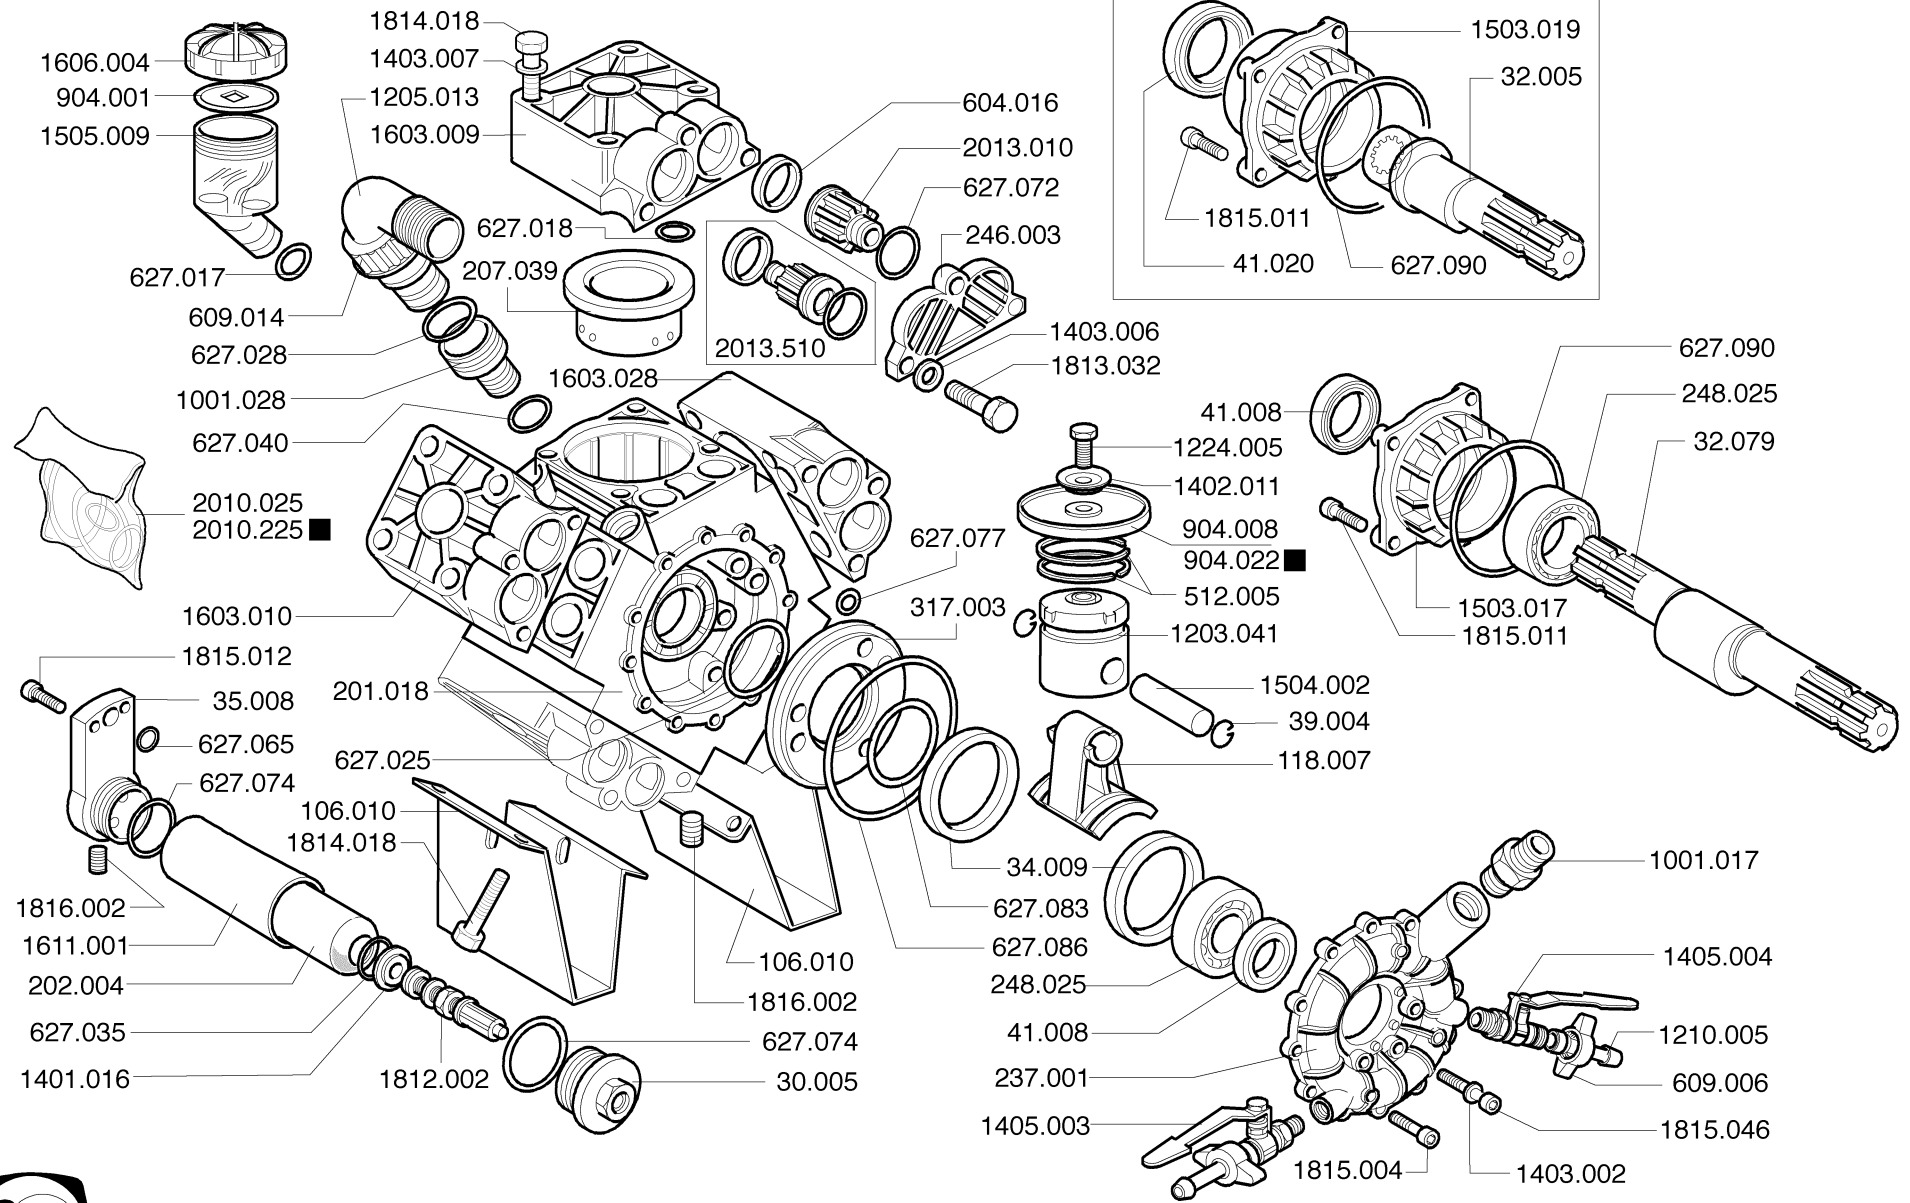

CARDANO - FEMMINA

M 135/S

TAV. M 135/2003.01

CODICE	DESCRIZIONE	N° PEZZI
30.005	Accumulatore superiore	1
32.079	Albero pompa CARD./CARD.	1
34.009	Anello unione	2
35.008	Accumulatore inferiore	1
39.004	Anello arresto Ø 16 I	10
41.008 ♦ ■	Anello radiale Ø 35 x 47 x 7	2
106.010	Base	2
118.007	Biella	5
201.018	Carter	1
202.004 ♦ ■	Camera aria	1
207.039	Cilindro	5
237.001	Coperchio mandata	1
246.003	Coperchio valvole	5
248.025	Cuscinetto a sfere 6207 - H.RES.	2
317.003	Disco separatore	1
512.005	Fascia el. Ø 60 x 2	10
604.016 ♦ ■	Guarn. valvola A-M	10
609.006	Girello Ø 1/2" OT	2
609.014	Girello Ø 1"3/4 RS	1
627.017 ♦ ■	Guarn. OR 3075	1
627.018 ♦ ■	Guarn. OR 3081	10
627.025 ♦ ■	Guarn. OR 3281	1
627.028 ♦ ■	Guarn. OR Ø 36 x 3	1
627.035 ♦ ■	Guarn. OR Ø 12 x 6 x 3	1
627.040 ♦ ■	Guarn. OR Ø 36 x 32 x 2	1
627.065 ♦ ■	Guarn. OR 3043	1
627.072 ♦ ■	Guarn. OR 3143	10
627.074 ♦ ■	Guarn. OR 3181	2
627.077 ♦ ■	Guarn. OR 3056	6
627.083 ♦ ■	Guarn. OR 4300	1
627.086 ♦ ■	Guarn. OR 3575	1
627.090 ♦ ■	Guarn. OR 2375	1
904.001 ♦ ■	Membrana polmone olio	1
904.008 ♦	Membrana gomma	5
904.022	Membrana desmopan	5
1001.017	Nipplo Ø 3/4" - 3/4" FE	1
1001.028	Nipplo Ø 38 x 1,5 - 1"3/4 AL	1
1203.041	Pistone	5